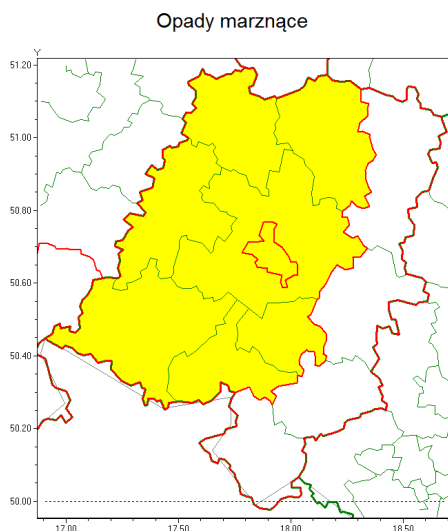

### Zasięg ostrzeżenia w województwie

### Ostrzeżenie meteorologiczne Nr 80

<b>Nazwa biura</b>	IMGW-PIB Centralne Biuro Prognoz Meteorologicznych - Wydział we Wrocławiu
<b>Zjawisko/stopień zagrożenia</b>	Opady marznące/1
<b>Obszar</b>	województwo opolskie <b>powiat Opole</b>
<b>Ważność</b>	od godz. 05:00 dnia 13.12.2021 do godz. 14:00 dnia 13.12.2021
<b>Przebieg</b>	Prognozowane są słabe opady marznącego deszczu lub mawki powodujące gołoled.
<b>Prawdopodobieństwo wystąpienia zjawiska(%)</b>	80%
<b>Uwagi</b>	Ostrzeżenie może być aktualizowane.
<b>Dyrektor synoptyk IMGW-PIB</b>	Janusz Zieliński
<b>Godzina i data wydania</b>	godz. 17:52 dnia 12.12.2021
<b>SMS</b>	IMGW-PIB OSTRZEŻENIE: MARZNAĆCE OPADY/1 opolskie/Opole od 05:00/13.12 do 14:00/13.12.2021 marznące opady, drogi liskie.