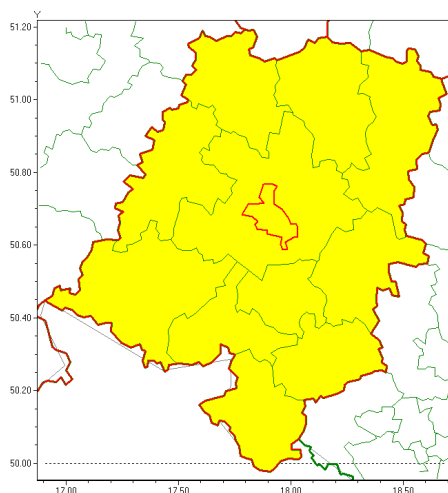

Zasięg ostrzeżenia w województwie

Burze z gradem

Ostrzeżenie meteorologiczne Nr 42

Nazwa biura	IMGW-PIB Centralne Biuro Prognoz Meteorologicznych - Wydział we Wrocławiu
Zjawisko/stopień zagrożenia	Burze z gradem/ 1
Obszar	województwo opolskie powiat Opole
Ważność	od godz. 13:00 dnia 12.06.2021 do godz. 20:00 dnia 12.06.2021
Przebieg	Prognozowane są burze, którym miejscami będą towarzyszyć opady deszczu od 20 mm do 25 mm oraz porywy wiatru do 80 km/h. Miejscami grad.
Prawdopodobieństwo wystąpienia zjawiska(%)	90%
Uwagi	Brak.
Dyrektor synoptyk IMGW-PIB	Krzysztof Salanyk
Godzina i data wydania	godz. 05:57 dnia 12.06.2021
SMS	IMGW-PIB OSTRZEŻA: BURZE Z GRADEM/1 opolskie/Opole od 13:00/12.06 do 20:00/12.06.2021 deszcz 25 mm, grad, porywy 80 km/h.