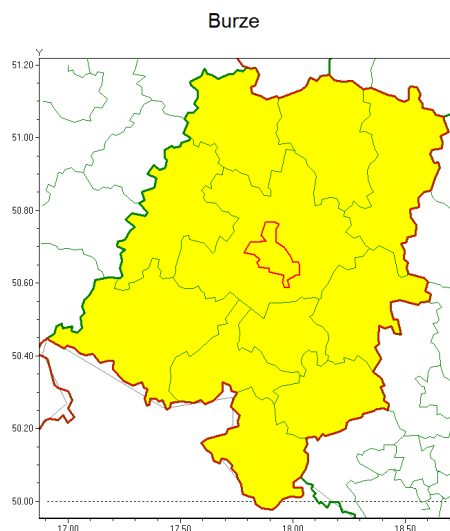

Zasięg ostrzeżenia w województwie

Ostrzeżenie meteorologiczne Nr 39

Nazwa biura	IMGW-PIB Centralne Biuro Prognoz Meteorologicznych - Wydział we Wrocławiu
Zjawisko/stopień zagrożenia	Burze/ 1
Obszar	województwo opolskie powiat Opole
Ważność	od godz. 11:00 dnia 19.05.2021 do godz. 21:00 dnia 19.05.2021
Przebieg	Prognozowane są lokalne burze, którym będzie towarzyszyć opady deszczu do 25 mm, oraz porywy wiatru do 70 km/h. Możliwy grad.
Prawdopodobieństwo wystąpienia zjawiska(%)	70%
Uwagi	Brak.
Dyrektor synoptyk IMGW-PIB	Edyta Socha
Godzina i data wydania	godz. 10:16 dnia 19.05.2021
SMS	IMGW-PIB OSTRZEŻENIE: BURZE/1 opolskie/Opole od 11:00/19.05 do 21:00/19.05.2021 deszcz 25 mm, porywy 70 km/h, możliwy grad.