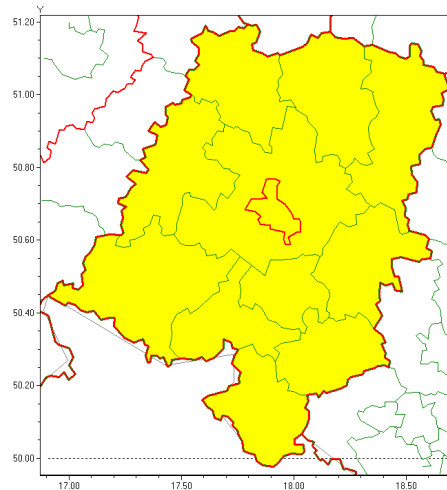

www: www.imgw.pl

Zasięg ostrzeżenia w województwie

Oblodzenie

Ostrzeżenie meteorologiczne Nr 76

| | |
|---|---|
| Nazwa biura | IMGW-PIB Biuro Prognoz Meteorologicznych we Wrocławiu |
| Zjawisko/stopień zagrożenia | Oblodzenie/ 1 |
| Obszar | województwo opolskie powiat Opole |
| Ważność | od godz. 19:00 dnia 29.11.2020 do godz. 08:00 dnia 30.11.2020 |
| Przebieg | Prognozuje się zamarzanie mokrej nawierzchni dróg i chodników po opadach deszczu, deszczu ze śniegiem oraz mokrego śniegu. Temperatura minimalna około -2°C, temperatura minimalna gruntu około -3°C. |
| Prawdopodobieństwo wystąpienia zjawiska(%) | 85% |
| Uwagi | Brak. |
| Dyrektor synoptyk IMGW-PIB | Janusz Zieliński |
| Godzina i data wydania | godz. 11:46 dnia 29.11.2020 |
| SMS | IMGW-PIB OSTRZEŻENIE: OBLODZENIE/1 opolskie/Opole od 19:00/29.11 do 08:00/30.11.2020 temp. min. około -2st., przy gruncie około -3 st., lisko. |