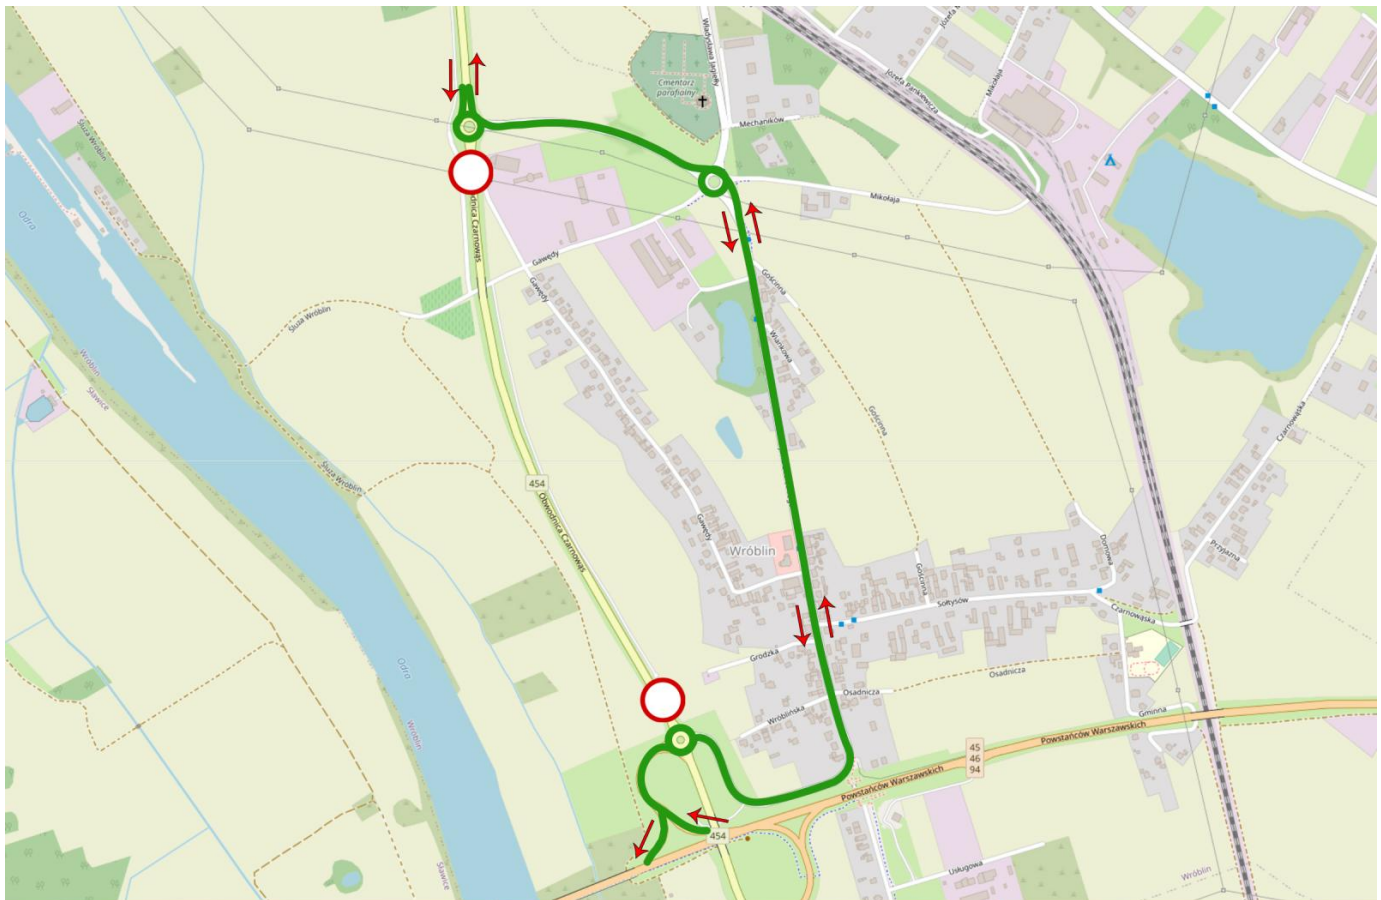

16 maja (niedziela)

- zamknięta zostanie ulica Piastowska (wjazd i wyjazd z Wyspy Pasieki zostanie poprowadzony ulicą Księcia Jana Dobrego. Samochody jadące do i od strony Zaodrza będą kierowane prosto ulicą Katedralną).

- zamknięta zostanie ulica Minorytów pomiędzy placem Wolności a ulicą Zamkową.

Organizacja ruchu w obrębie ul. Minorytów w dniu 16 maja

- zamknięta zostanie ulica Plac Daszyńskiego pomiędzy ulicą Damrota a Kościuszki.

Organizacja ruchu w obrębie pl. Ignacego Daszyńskiego w dniu 16 maja

- czasowe wstrzymania ruchu będą obowiązywać w okolicach Wiaduktu Żołnierzy Wyklętych, placu Wolności oraz na Obwodnicy Czarnowąsów oraz Damrota

17 maja (poniedziałek)

- zamknięta zostanie obwodnica Czarnowąsów na odcinku od ronda przy Obwodnicy Północnej do ronda przy ulicy Jana III Sobieskiego. Objazd zostanie poprowadzony przez Wróblin ulicą Sobieskiego.