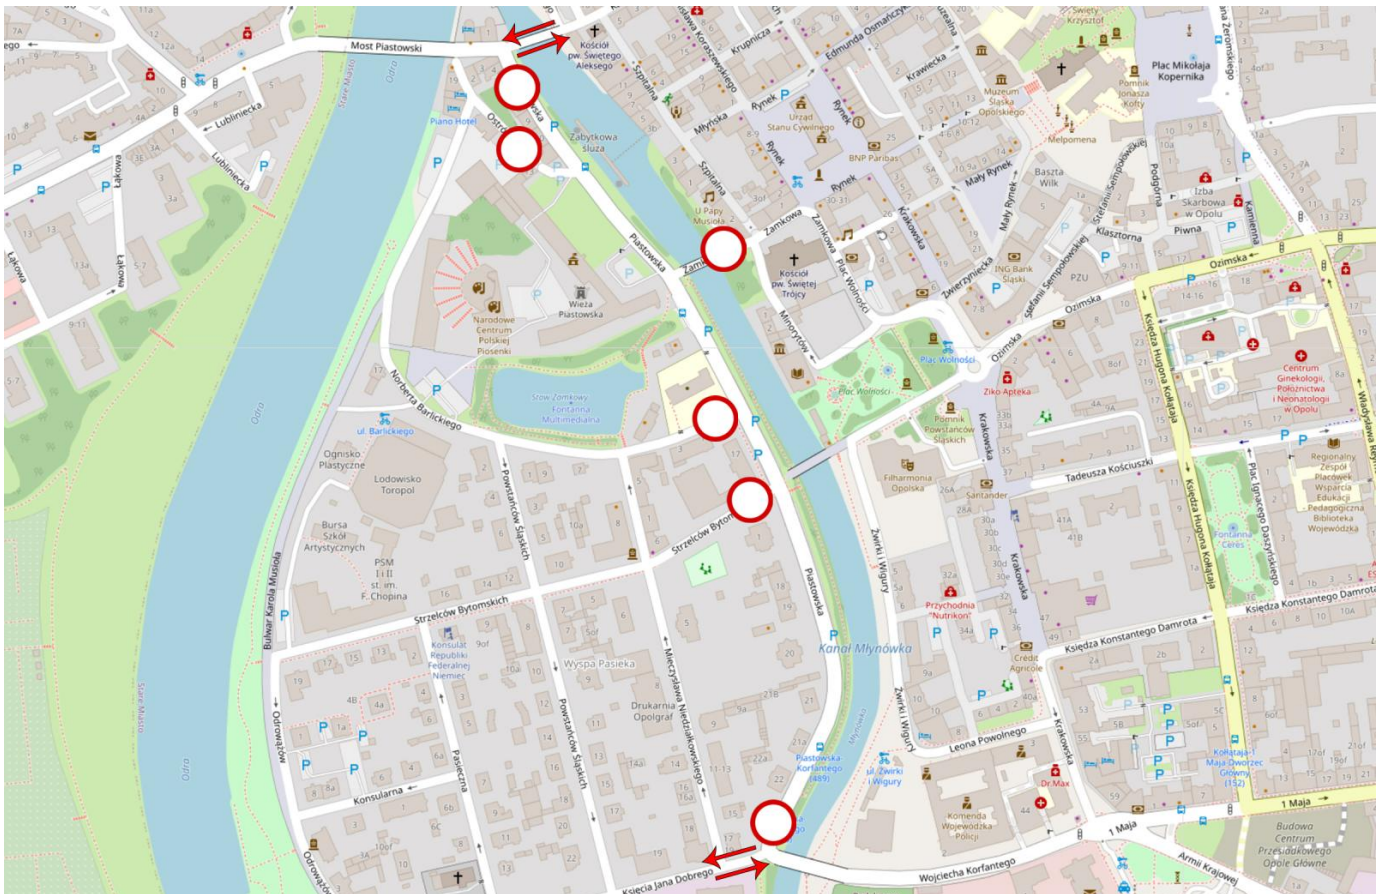

Utrudnienia w ruchu w związku ze zdjęciami do serialu „Behawiorysta”

Miasto

11.05.2021 g. 12:30

W dniach od 15 do 19 maja we współpracy z telewizją TVN będą realizowane w Opolu zdjęcia do nowego serialu „Behawiorysta”. W związku z tym planowane są tymczasowe utrudnienia w ruchu drogowym na terenie Opola.

15 maja (sobota)

- zamknięta zostanie ulica Piastowska (wjazd i wyjazd z Wyspy Pasieki zostanie poprowadzony ulicą Księcia Jana Dobrego. Samochody jadące do i od strony Zaodrze będą kierowane prosto w ulicę Katedralną).

Organizacja ruchu w obrębie ul. Piastowskiej w dniach 15-16 maja

- czasowe wstrzymania ruchu będą obowiązywać w okolicach Wiaduktu Żołnierzy Wyklętych, Małego Rynku, Placu Kopernika, Sempołowskiej i na Żeromskiego przy CH Solaris
- zamknięta zostanie ulicy Minorytów (od godziny 19.00)

16 maja (niedziela)

- zamknięta zostanie ulica Piastowska (wjazd i wyjazd z Wyspy Pasieki zostanie poprowadzony ulicą Księcia Jana Dobrego. Samochody jadące do i od strony Zaodrza będą kierowane prosto ulicą Katedralną).