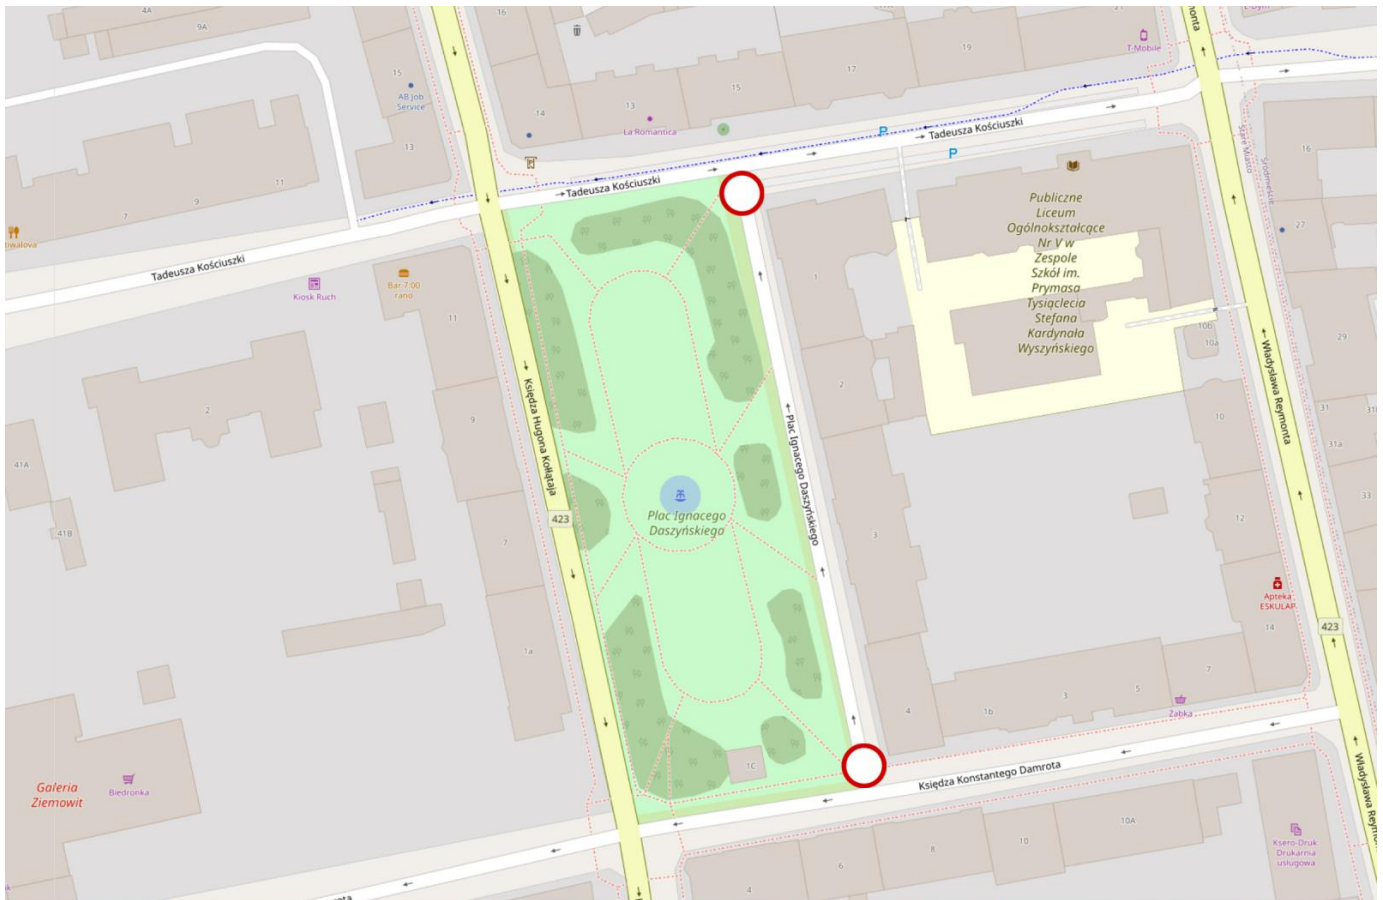

15 maja (sobota)

- zamknięta zostanie ulica Piastowska (wjazd i wyjazd z Wyspy Pasieki zostanie poprowadzony ulicą Księcia Jana Dobrego. Samochody jadące do i od strony Zaodrze będą kierowane prosto w ulicę Katedralną).

Organizacja ruchu w obrębie ul. Piastowskiej w dniach 15-16 maja

- czasowe wstrzymania ruchu będą obowiązywać w okolicach Wiaduktu Żołnierzy Wyklętych, Małego Rynku, Placu Kopernika, Sempołowskiej i na Żeromskiego przy CH Solaris
- zamknięta zostanie ulicy Minorytów (od godziny 19.00)

16 maja (niedziela)

- zamknięta zostanie ulica Piastowska (wjazd i wyjazd z Wyspy Pasieki zostanie poprowadzony ulicą Księcia Jana Dobrego. Samochody jadące do i od strony Zaodrza będą kierowane prosto ulicą Katedralną).

- zamknięta zostanie ulica Minorytów pomiędzy placem Wolności a ulicą Zamkową.

Organizacja ruchu w obrębie ul. Minorytów w dniu 16 maja

- zamknięta zostanie ulica Plac Daszyńskiego pomiędzy ulicą Damrota a Kościuszki.