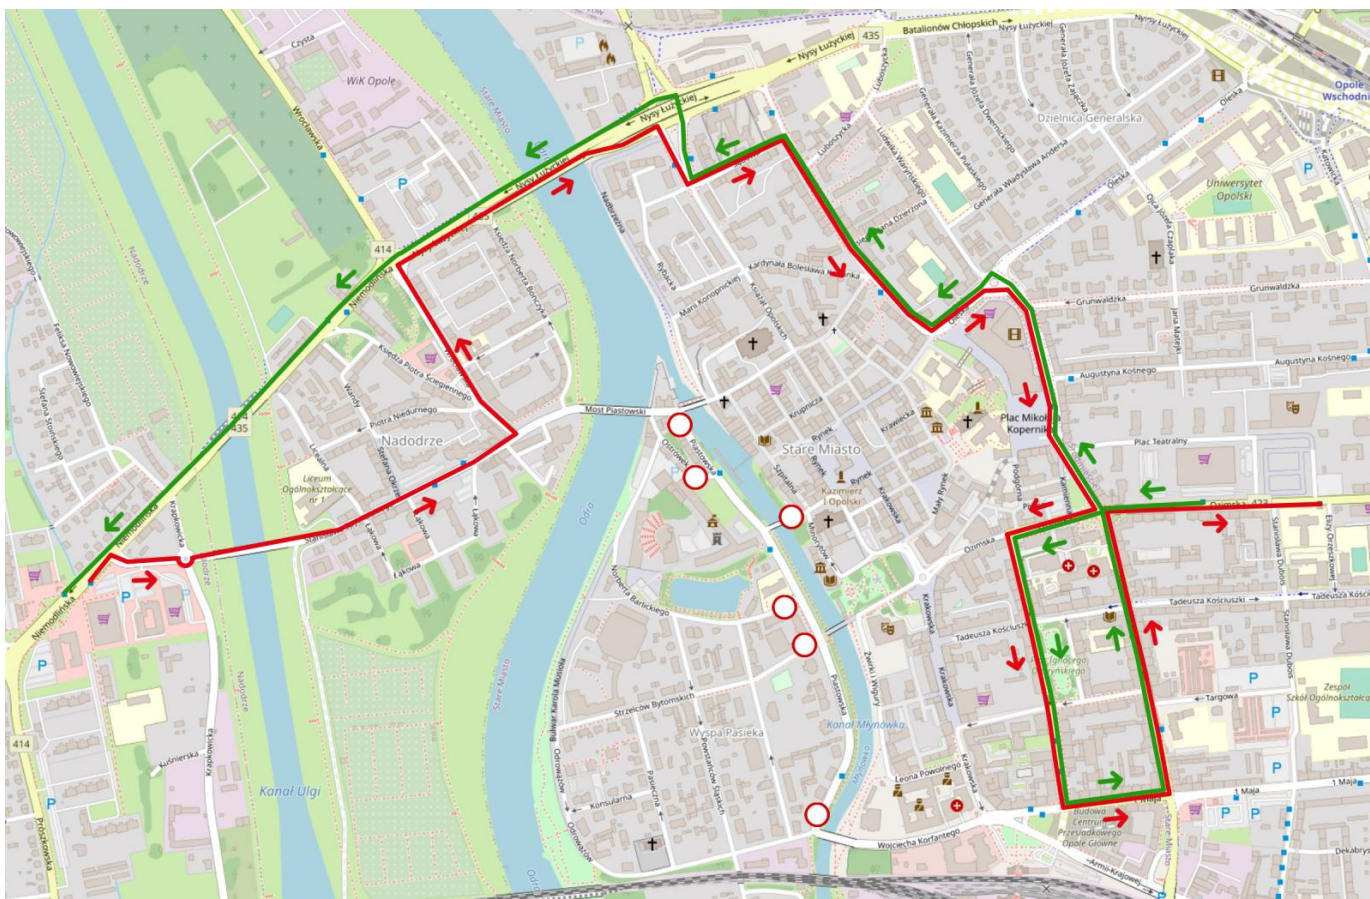

Zmiany w kursowaniu autobusów linii 15 i 25
w związku z zamknięciem ul. Piastowskiej w dniach 15-16 maja

Uwaga!

Dla **linii nr 5, 9 i 13** kursujących w stronę Zaodrza najbliższym przystankiem do Dworca PKP Opole Główne będzie przystanek „Reymonta”. Dla **linii nr 15 i 25** będzie to przystanek „Kołłątaja - Damrota - Dworzec Główny”.

Dla **linii nr 5, 9, 13, 15 i 25** kursujących z Zaodrza w stronę centrum najbliższym przystankiem do Dworca PKP Opole Główne będzie przystanek „Kołłątaja - 1 Maja - Dworzec Główny”.

Ruch uliczny i pieszy w rejonach realizacji zdjęć będzie kierowany przez funkcjonariuszy Policji oraz Straży Miejskiej, a także zatrudnionych przez producenta