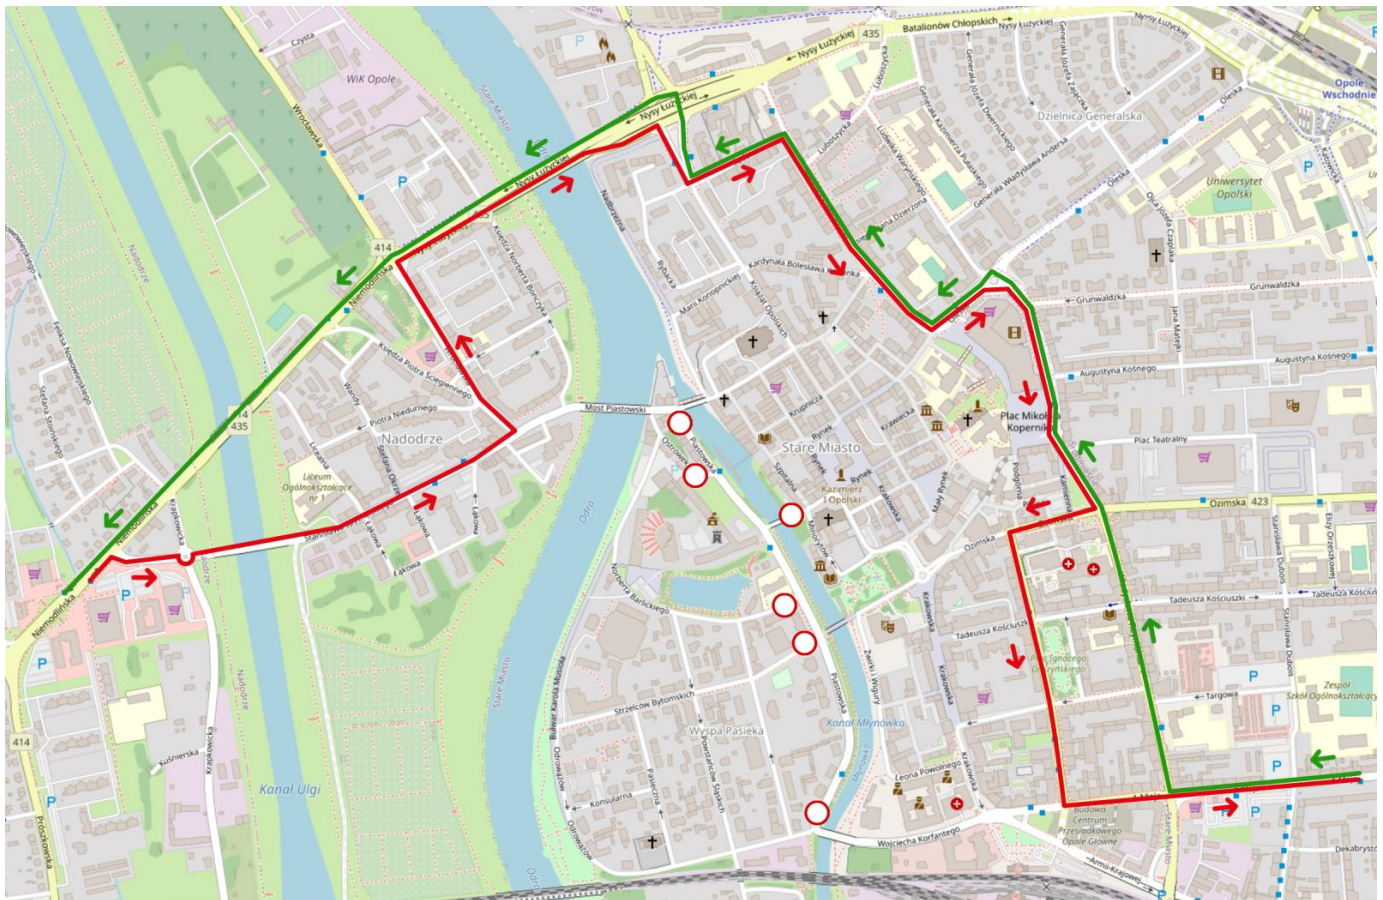

**Zmiany w kursowaniu autobusów linii 5, 9, 13
w związku z zamknięciem ul. Piastowskiej w dniach 15-16 maja**

Trasy objazdu dla linii nr 15 i 25:

Z Zaodrza w kierunku centrum od przystanku „Niemodlińska - Koszyka” trasa będzie prowadziła ulicami: Spychalskiego - Wrocławską - Nysy Łużyckiej - Książąt Opolskich - Sądową - Sienkiewicza - pl. Kopernika - Żeromskiego - Ozimską - Kołłątaja - 1 Maja - Reymonta do przystanku „Ozimska - Dubois”.

Trasa powrotna w kierunku Zaodrza od przystanku „Ozimska - Dubois” będzie prowadziła ulicami: Kołłątaja - 1 Maja - Reymonta - Żeromskiego - pl. Kopernika - Sienkiewicza - Sądową - Książąt Opolskich - Nysy Łużyckiej - pl. Jana Kazimierza do przystanku „Niemodlińska - Koszyka”.