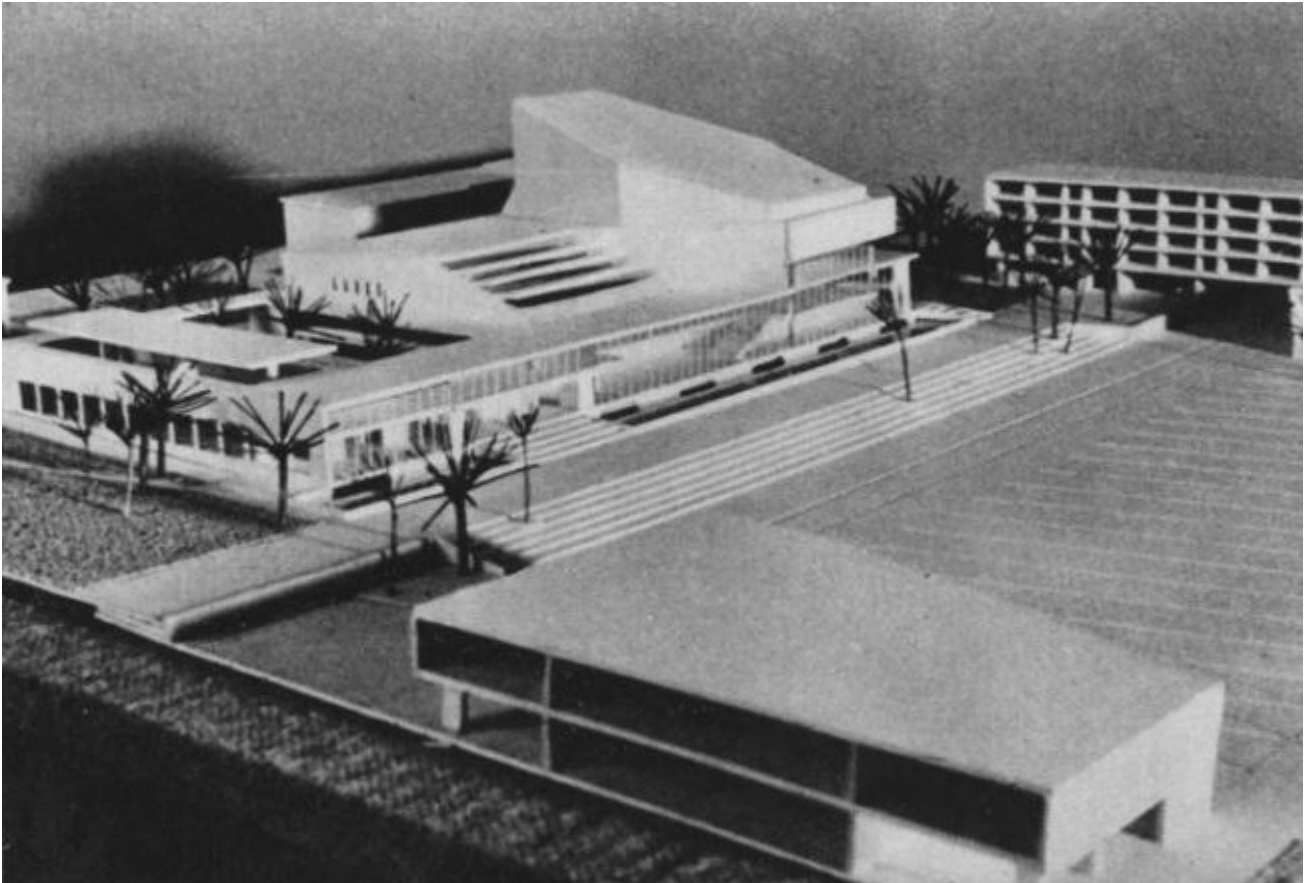

Wykład. Galeria Sztuki Współczesnej - 50 lat przy placu w Galerii Sztuki Współczesnej

Spotkania / Warsztaty

05.04.2025

18:00

Wstęp wolny

Tematem wykładu będzie historia monumentalnego gmachu przy pl. Teatralnym 12, zaprojektowanego przez duet wybitnych polskich architektów: Juliana Duchowicza i Zygmunta Majerskiego - w roku jubileuszu 50. lecia otwarcia budynku.

Budynek ten - od pięćdziesięciu lat siedziba Teatru im. Jana Kochanowskiego i Biura Wystaw Artystycznych, a potem jego następczyni - Galerii Sztuki Współczesnej - nie doczekał nigdy całkowitej realizacji. Autorka wykładu skupi się na historii galerii, działaniach i problemach w nowej przestrzeni.