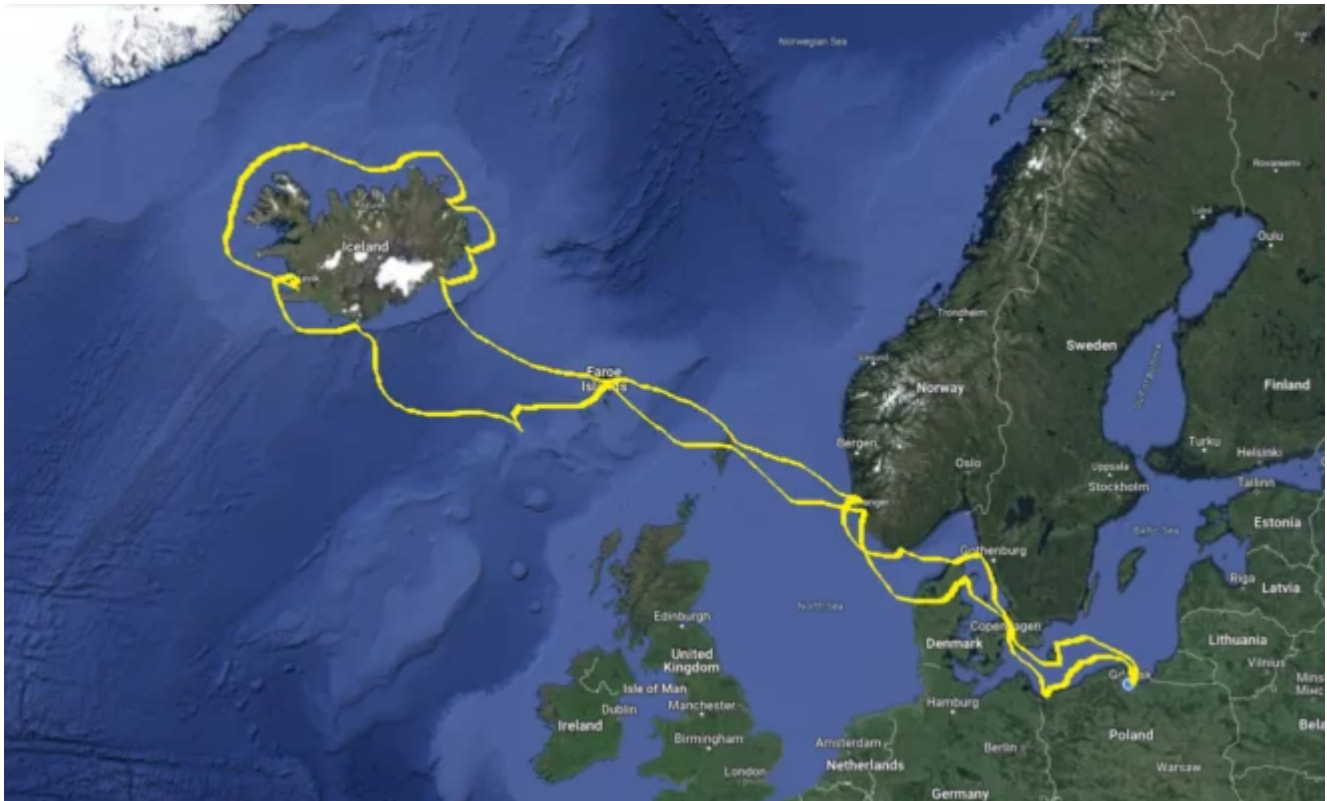

Jacht „Opole” opłynął Islandię i wraca do Gdańska

Miasto

Sport

Natura

30.08.2024 g. 08:40

Kapitan Andrzej Kopytko wraz z załogą kończy udaną wyprawę żeglarską dookoła Islandii. Rejs zakończy się w sobotę 31 sierpnia o godz. 15 w gdańskich Górkach Zachodnich.

- Płyniemy w kierunku Helu, po drodze jeszcze prawdopodobnie odwiedzimy Bornholm i w sobotę chcemy przy płynąć do Górek Zachodnich - mówi Andrzej Kopytko w rozmowie z serwisem Żeglarskie.info - O godz. 15 planujemy wpłynąć do mariny Akademickiego Klubu Morskiego w Gdańsku, skąd wypływaliśmy w rejs 6 czerwca - dodaje kapitan.

Trasa całego rejsu to ponad 4000 mil morskich (7000 km) trudnego nawigacyjnie akwenu, gdyż najpierw morze Bałtyckie, Akwen Skagerraku i Kattegatu, a następnie wyjście na morze północne okryte złą sławą i sam północny Atlantyk.

- Mieliśmy w tym rejsie dwa cele - wyjaśnia Andrzej Kopytko. - Pierwszym było okrążenie Islandii, a drugim przekroczenie koła podbiegunowego. Oba udało się zrealizować. To okrążenie Islandii odbyło się na wysokości Wysp Owczych, gdzie zamknęliśmy pętlę.