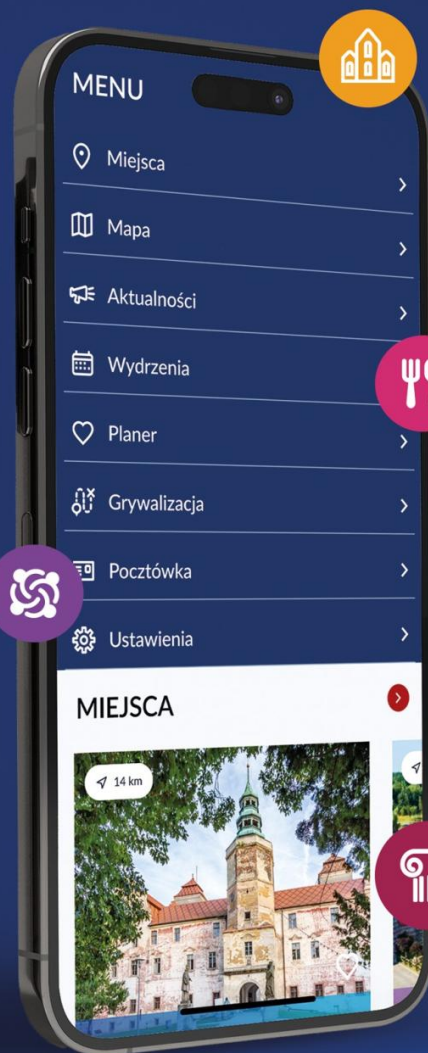

Aplikacja VisitOpolskie składa się z sześciu modułów:

- **Opisy atrakcji.** Zawiera opis historyczny danej lokalizacji. Pod zdjęciem miejsca lub obiektu znajduje się przekierowanie na stronę internetową, geolokalizacja oraz odnośnik kierujący do mapy. Czytając lub odsłuchując informacje użytkownik jest w stanie określić odległość dzielącą go od tego miejsca oraz odznaczyć je.
- **Mapa.** Wykorzystuje standardowe funkcje, powszechnie znane z mapy google.

- **Aktualności i Wydarzenia.** W tym module prezentowane będą wybrane wydarzenia odbywające się w województwie opolskim, które mogą stać się inspiracją do zaplanowania podróży.
- **Planer.** Przeglądając informacje o konkretnych lokalizacjach można je oznaczyć i na ich podstawie stworzyć gotową trasę i plan wycieczki.
- **Grywalność.** Po założeniu konta, użytkownik może poprzez zameldowaniu się w danej lokalizacji zbierać punkty i rywalizować z innymi. Każdy obiekt ujęty w aplikacji dysponuje inną pulą punktów.
- **Pocztówka.** Jest to moduł dzięki któremu wykonamy zdjęcie w postaci pocztówki z naszego regionu. Możemy ją, za pośrednictwem aplikacji przesłać bliskim.

MAPY DOJAZDU

Znajdź najciekawsze atrakcje i nie przegap żadnej ciekawostki na trasie.

AKTUALNOŚCI

Sprawdź kalendarium wydarzeń w regionie.

POCZTÓWKA

Stwórz autorską pocztówkę i prześlij ją swoim bliskim.

PLANER

Oznacz najbardziej interesujące dla Ciebie atrakcje.

Twoje nowe narzędzie do poznawania regionu!

Zwiedzaj, fotografuj i zbieraj punkty.

Projekt został dofinansowany ze środków Ministerstwa Sportu i Turystyki w ramach wsparcia realizacji zadań publicznych z zakresu części 40 budżetu państwa, zgodnie z zawartą umową nr 2023/0002/0841/UDOT/DT/BP z dnia 17 maja 2023 r.