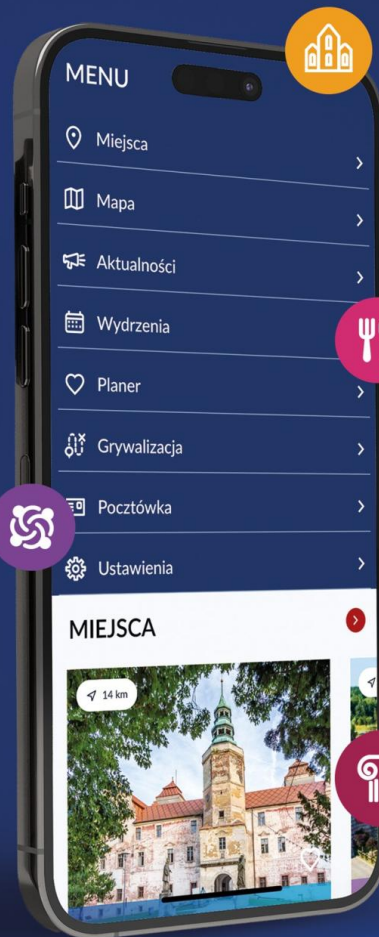

Aplikacja VisitOpolskie składa się z sześciu modułów:

- **Opisy atrakcji.** Zawiera opis historyczny danej lokalizacji. Pod zdjęciem miejsca lub obiektu znajduje się przekierowanie na stronę internetową, geolokalizacja oraz odnośnik kierujący do mapy. Czytając lub odsłuchując informacje użytkownik jest w stanie określić odległość dzielącą go od tego miejsca oraz odznaczyć je.
- **Mapa.** Wykorzystuje standardowe funkcje, powszechnie znane z mapy google.
- **Aktualności i Wydarzenia.** W tym module prezentowane będą wybrane wydarzenia odbywające się w województwie opolskim, które mogą stać się inspiracją do zaplanowania podróży.
- **Planer.** Przeglądając informacje o konkretnych lokalizacjach można je oznaczyć i na ich podstawie stworzyć gotową trasę i plan wycieczki.
- **Grywalność.** Po założeniu konta, użytkownik może poprzez zameldowanie się w danej lokalizacji zbierać punkty i rywalizować z innymi. Każdy obiekt ujęty w aplikacji dysponuje inną pulą punktów.
- **Pocztówka.** Jest to moduł dzięki któremu wykonamy zdjęcie w postaci pocztówki z naszego regionu. Możemy ją, za pośrednictwem aplikacji przesłać bliskim.

MAPY DOJAZDU

Znajdź najciekawsze atrakcje i nie przegap żadnej ciekawostki na trasie.

AKTUALNOŚCI

Sprawdź kalendarium wydarzeń w regionie.

POCZTÓWKA

Stwórz autorską pocztówkę i prześlij ją swoim bliskim.

PLANER

Oznacz najbardziej interesujące dla Ciebie atrakcje.

Twoje nowe narzędzie do poznawania regionu!

Zwiedzaj, fotografuj i zbieraj punkty.

Projekt został dofinansowany ze środków Ministerstwa Sportu i Turystyki w ramach wsparcia realizacji zadań publicznych z zakresu części 40 budżetu państwa, zgodnie z zawartą umową nr 2023/0002/0841/UDOT/DT/BP z dnia 17 maja 2023 r.