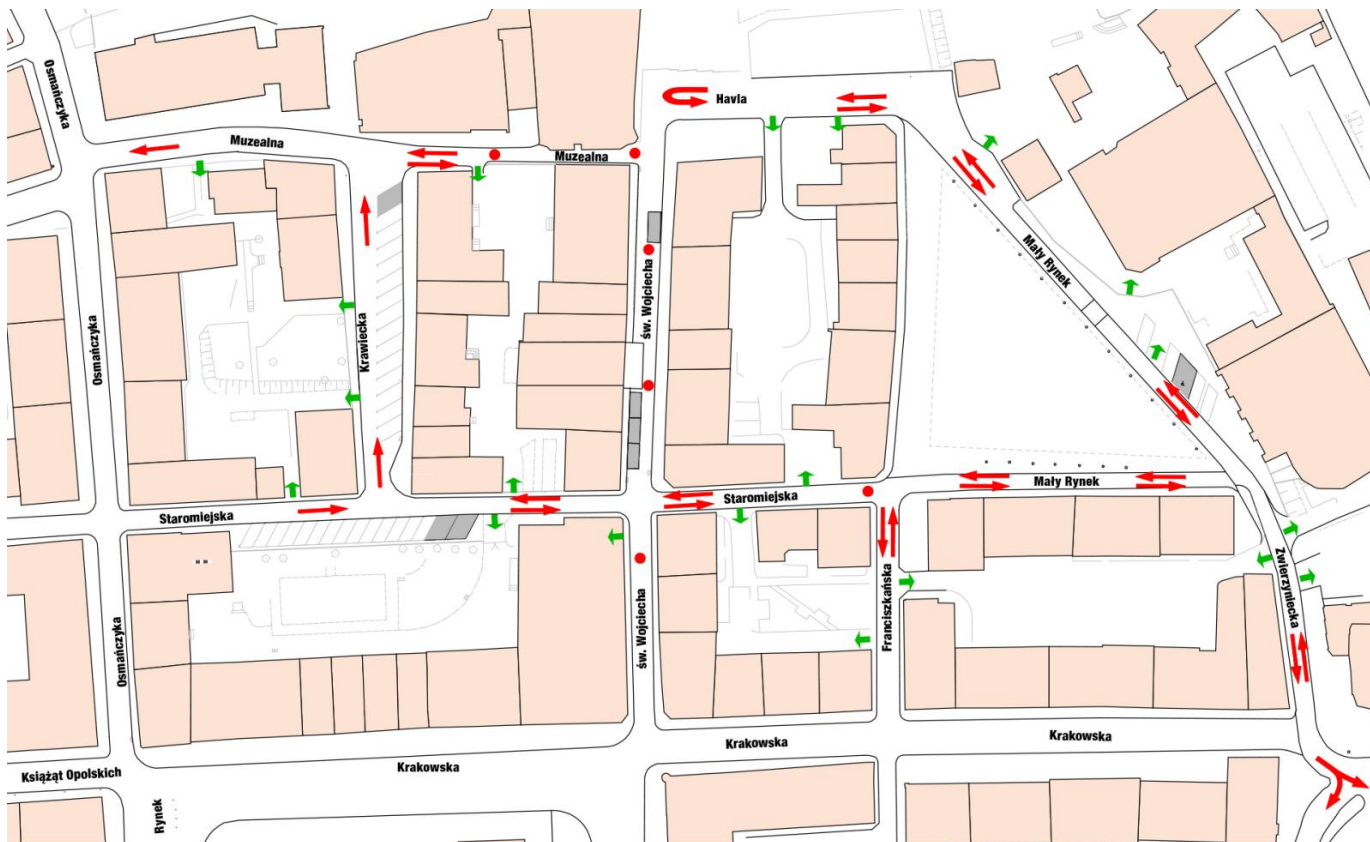

W związku z wykonanym poszerzeniem ulica Zwierzyniecka będzie dwukierunkowa. Oznacza to, że nie tylko, jak do tej pory, wjedziemy w nią z placu Wolności, ale

również będziemy mogli z niej wyjechać i to zarówno w lewo, jak i prawo. Takie rozwiązanie będzie możliwe dzięki przebudowanej wyspie wzdłuż placu Wolności.

Do kilku istotnych zmian dojedzie również w obrębie samego Małego Rynku. Z jednej strony przejedziemy do placu Havla (schody kościoła „Na Górcie”) – w tym miejscu będziemy mogli zaparkować lub zawrócić w stronę Placu Wolności. Nie będzie możliwy przejazd ulicą Muzealną przy Muzeum Śląska Opolskiego. Ponadto ruch zostanie również ograniczony do ulicy Franciszkańskiej. Zgodnie z nowymi zasadami nie przejedziemy już prosto w stronę ulicy Staromiejskiej.

Na obszarze Małego Rynku będzie obowiązywała „strefa zamieszkania”. Zgodnie z obowiązującymi przepisami pojazdy mogą poruszać się z prędkością do 20 km/h, na skrzyżowaniach obowiązuje zasada „prawej ręki”, a piesi mają prawo poruszać się całą szerokością drogi. Ponadto parkowanie możliwe jest tylko w wyznaczonych do tego miejscach.

Z drugiej strony wjazd będzie możliwy od ulicy Staromiejskiej, która od skrzyżowania z ulicą Krawiecką będzie dwukierunkowa. Co istotne Staromiejska będzie ulicą ślepą, dlatego też nie przejedziemy nią do Małego Rynku. Wyjazd do ulicy Osmańczyka zostanie, tak jak do tej pory, poprowadzony przez ulicę Krawiecką i ulicę Muzealną.