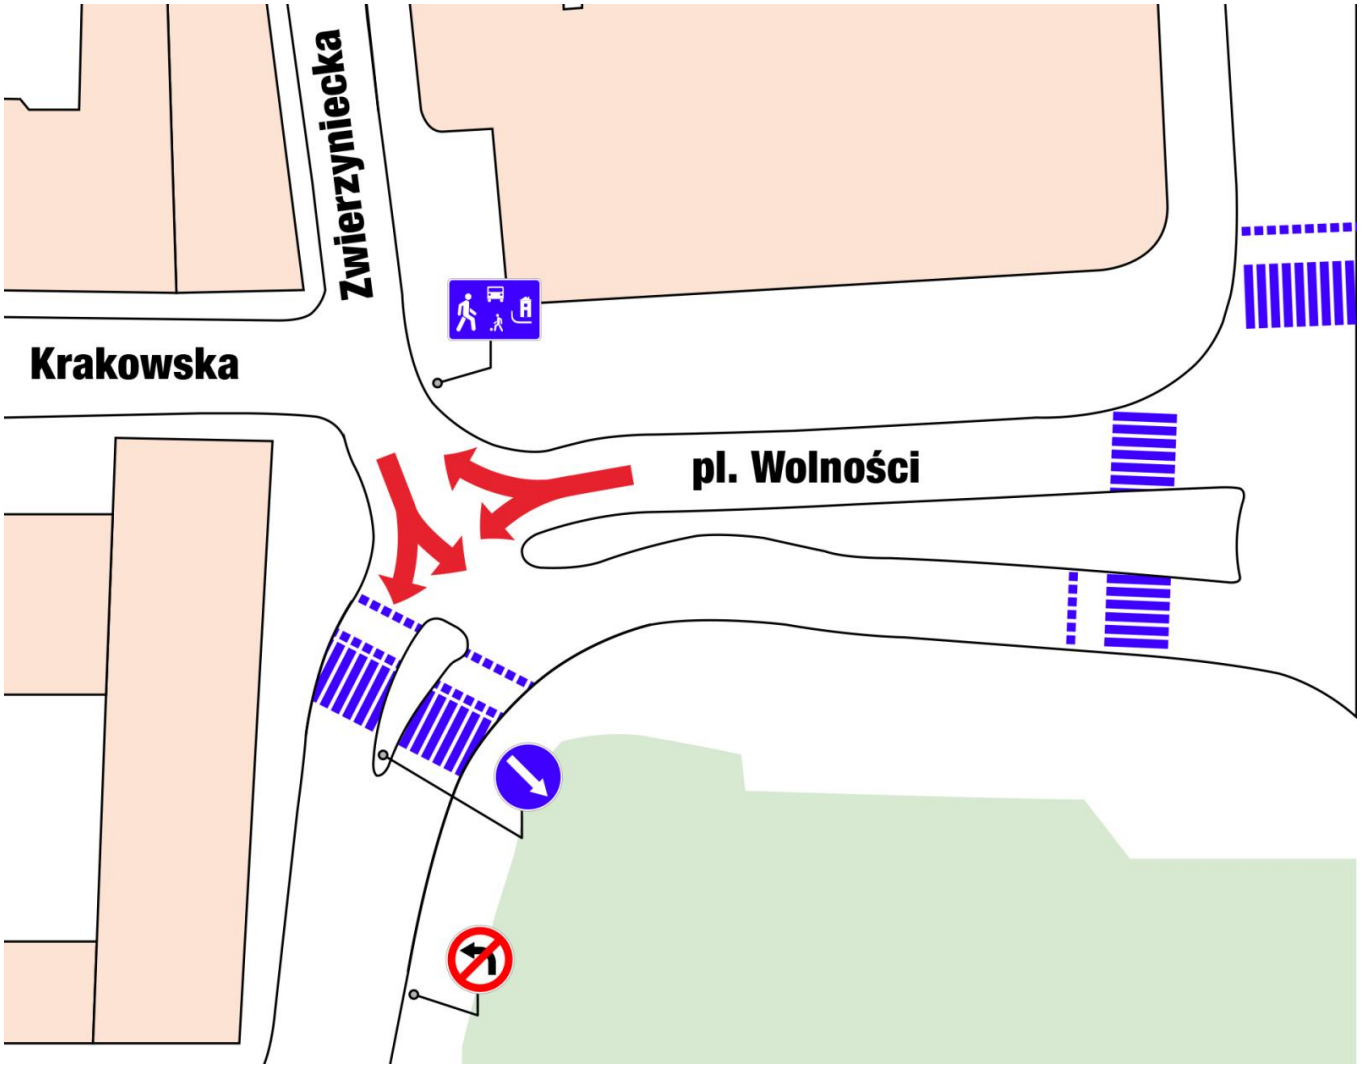

W związku z wykonanym poszerzeniem ulica Zwierzyniecka będzie dwukierunkowa. Oznacza to, że nie tylko, jak do tej pory, wjedziemy w nią z placu Wolności, ale

również będziemy mogli z niej wyjechać i to zarówno w lewo, jak i prawo. Takie rozwiązanie będzie możliwe dzięki przebudowanej wyspie wzdłuż placu Wolności.

Do kilku istotnych zmian dojedzie również w obrębie samego Małego Rynku. Z jednej strony przejedziemy do placu Havla (schody kościoła „Na Górcie”) – w tym miejscu będziemy mogli zaparkować lub zawrócić w stronę Placu Wolności. Nie będzie możliwy przejazd ulicą Muzealną przy Muzeum Śląska Opolskiego. Ponadto ruch zostanie również ograniczony do ulicy Franciszkańskiej. Zgodnie z nowymi zasadami nie przejedziemy już prosto w stronę ulicy Staromiejskiej.

Na obszarze Małego Rynku będzie obowiązywała „strefa zamieszkania”. Zgodnie z obowiązującymi przepisami pojazdy mogą poruszać się z prędkością do 20 km/h, na skrzyżowaniach obowiązuje zasada „prawej ręki”, a piesi mają prawo poruszać się całą szerokością drogi. Ponadto parkowanie możliwe jest tylko w wyznaczonych do tego miejscach.

Z drugiej strony wjazd będzie możliwy od ulicy Staromiejskiej, która od skrzyżowania z ulicą Krawiecką będzie dwukierunkowa. Co istotne Staromiejska będzie ulicą ślepą, dlatego też nie przejedziemy nią do Małego Rynku. Wyjazd do ulicy Osmańczyka zostanie, tak jak do tej pory, poprowadzony przez ulicę Krawiecką i ulicę Muzealną.