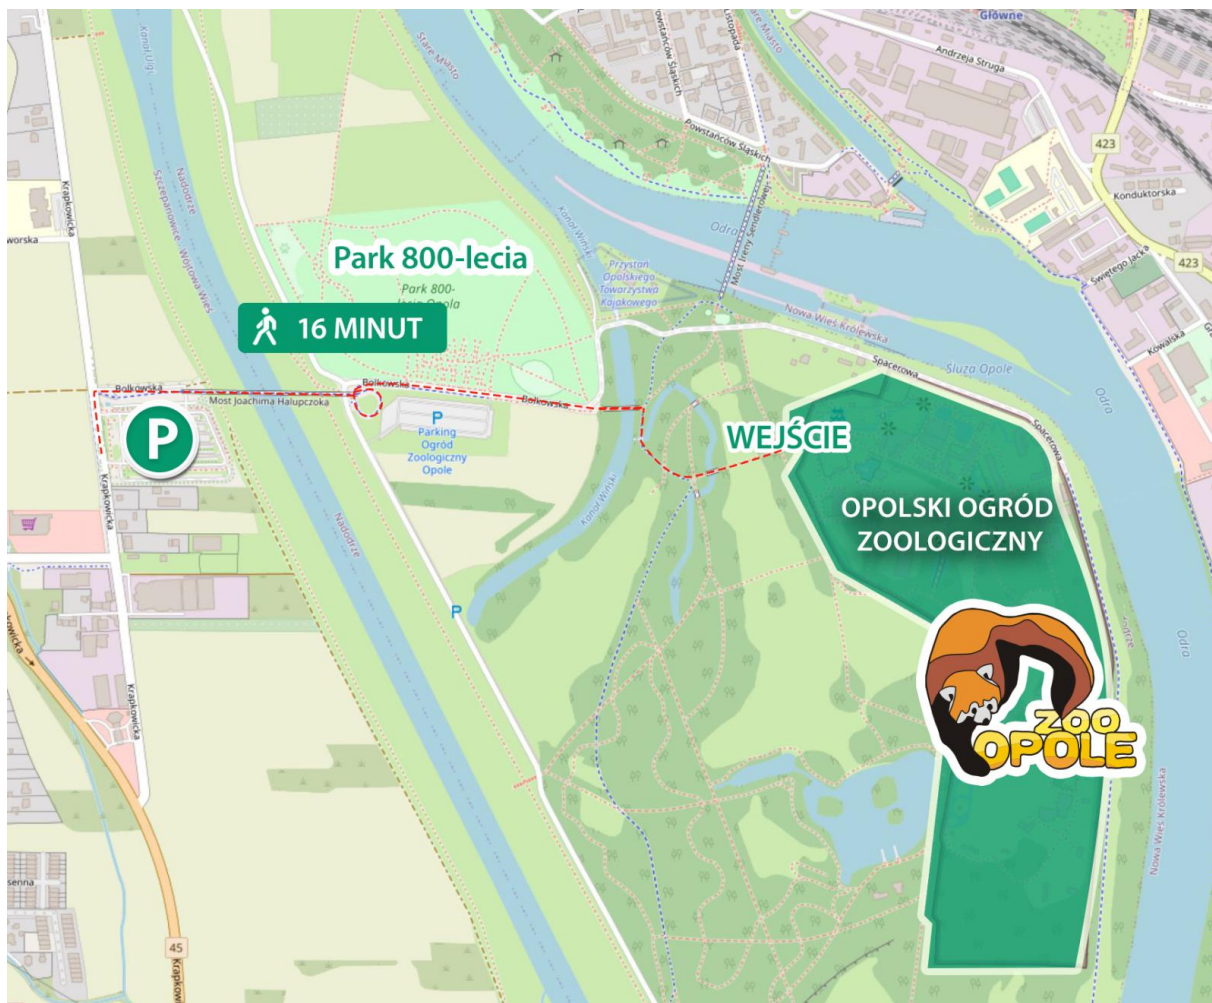

## **Parking bezpłatny przy ulicy Krapkowickiej 13**

Parking jest zlokalizowany przy ulicy Krapkowickiej, tuż przy moście im. Joachima Halupczoka. Dzięki temu mieszkańcy i turyści mają ułatwiony dostęp do Parku 800 - lecia, ZOO Opole oraz innych uroków Wyspy Bolko.

Bezpłatny Parking - Centrum Przesiadkowe Opole Południe powstał **przy ulicy Krapkowickiej 13** tuż obok wejścia na most pieszo-rowerowy im. Joachima Halupczoka. Z parkingu jest wygodne dojście do ZOO Opole, które zajmuje **około 15 minut**.

Mapa dojścia do ZOO Opole z nowego parkingu przy ulicy Krapkowickiej 13.

To, co ucieszy wielu opolan i turystów to fakt, że wreszcie na ulicę Krapkowicką pojadą autobusy MZK. Dlatego oprócz parkingu powstanie też pętla autobusowa z dwoma przystankami.

### **Parking płatny na Wyspie Bolko**

Parkowanie samochodów osobowych i autokarów jest możliwe również na wydzielonym parkingu znajdującym się **przy ulicy Bolkowskiej w Opolu, przy Parku 800 - lecia Opola** (Dojazd mostem od ulicy Krapkowickiej). Do dyspozycji kierowców pozostaje **252 miejsc dla samochodów osobowych** oraz **5 dla autokarów turystycznych**.